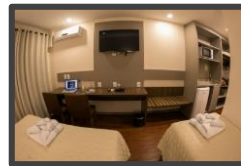

Hotel Dom Rafael Premium ★★★★★

Apartamento LUXO: Equipado com Smart Tv 40" a cabo, ar condicionado split,, frigobar, micro-ondas, secador de cabelo, Wi-Fi, mesa de trabalho, cofre, banheiro com aquecimento central e cama Box pring.

Serviços: **Café da manhã, Restaurante, Room Service e Academia.**

Hotel Dom Rafael Executivo ★★★

Apartamento LUXO: Equipado com de TV LCD 32" a cabo, ar condicionado split, frigobar, mesa de trabalho secador de cabelo, Wi-Fi, banheiro com aquecimento central e cama Box Spring.

Serviços: **Café da manhã, restaurante e Room Service**

Hotel Dom Rafael Express ★★

Apartamento Standard: Equipado com de TV LCD 32" a cabo, ar condicionado split, mesa de trabalho telefone, Wi-Fi, banheiro com aquecimento central e cama Box Spring

Serviços: **Café da manhã e Room Service.**

Tarifas p/ participantes da 7ª SINA POÉTICA PRESENCIAL 2022

Hotel Dom Rafael Premium – Rua Ernesto Becker, 1826 Centro

Apto Luxo **Individual** R\$189,00

Apto Luxo **Duplo/Casal** R\$239,00