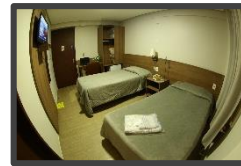

Hotel Dom Rafael Premium ★★★★★

Apartamento LUXO: Equipado com Smart Tv 40" a cabo, ar condicionado split,, frigobar, micro-ondas, secador de cabelo, Wi-Fi, mesa de trabalho, cofre, banheiro com aquecimento central e cama Box pring.

Serviços: **Café da manhã, Restaurante, Room Service e Academia.**

Hotel Dom Rafael Executivo ★★★

Apartamento LUXO: Equipado com de TV LCD 32" a cabo, ar condicionado split, frigobar, mesa de trabalho secador de cabelo, Wi-Fi, banheiro com aquecimento central e cama Box Spring.

Serviços: **Café da manhã e Room Service.**

Hotel Dom Rafael Business ★★

Apartamento Standard: Equipado com de TV LCD 32" a cabo, ar condicionado split, frigobar, mesa de trabalho telefone, Wi-Fi e cama Box Spring.

Serviços: **Café da manhã, restaurante e Room Service**

Hotel Dom Rafael Express ★★

Apartamento Standard: Equipado com de TV LCD 32" a cabo, ar condicionado split, mesa de trabalho telefone, Wi-Fi, banheiro com aquecimento central e cama Box Spring