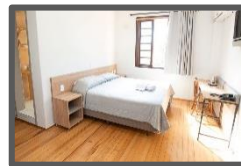

Serviços: **Café da manhã, Restaurante, Room Service e Academia.**

Hotel Dom Rafael Executivo ★★★

Apartamento LUXO: Equipado com de TV LCD 32" a cabo, ar condicionado split, frigobar, mesa de trabalho secador de cabelo, Wi-Fi, banheiro com aquecimento central e cama Box Spring.

Serviços: **Café da manhã e Room Service.**

Hotel Dom Rafael Business ★★

Apartamento Standard: Equipado com de TV LCD 32" a cabo, ar condicionado split, frigobar, mesa de trabalho telefone, Wi-Fi e cama Box Spring.

Serviços: **Café da manhã, restaurante e Room Service**

Hotel Dom Rafael Express ★★

Apartamento Standard: Equipado com de TV LCD 32" a cabo, ar condicionado split, mesa de trabalho telefone, Wi-Fi, banheiro com aquecimento central e cama Box Spring

Serviços: **Café da manhã e Room Service.**

Tarifas p/ participantes da 7ª SINA POÉTICA PRESENCIAL 2022

Hotel Dom Rafael Premium – Rua Ernesto Becker, 1826 Centro

Apto Luxo **Individual** R\$189,00

Apto Luxo **Duplo/Casal** R\$239,00